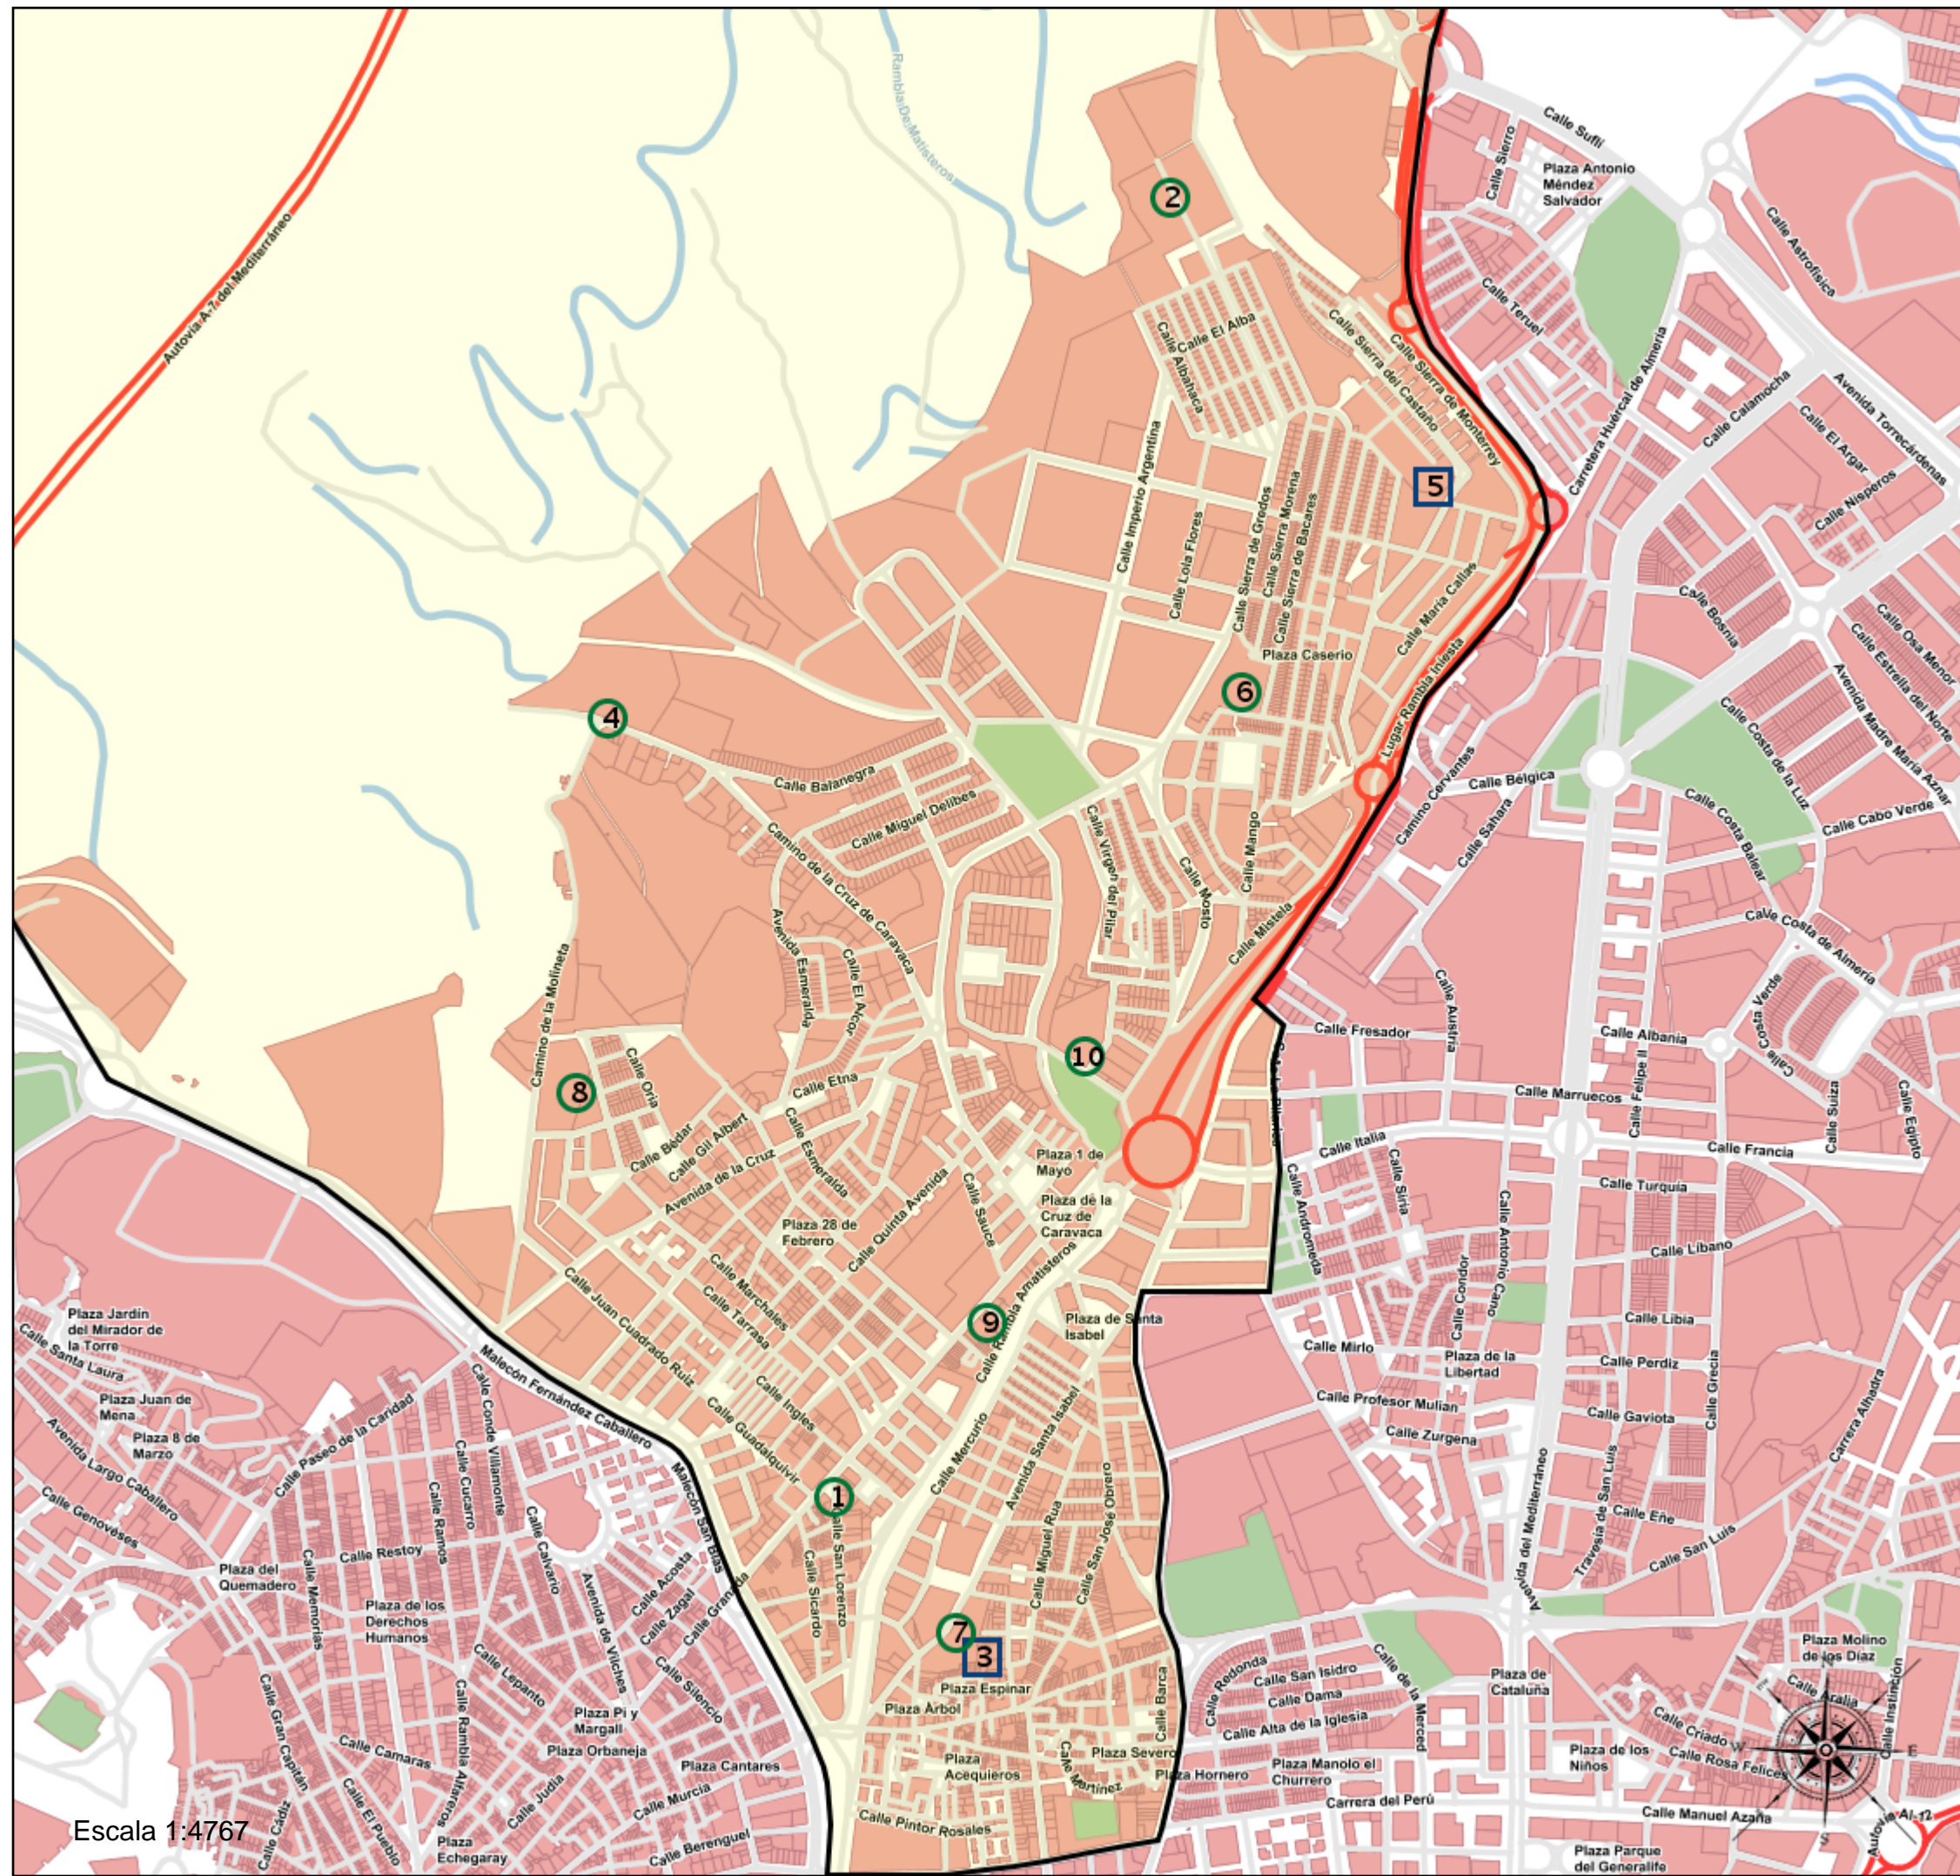

Área de influencia escolar Almería

Almería_I_P_07
Almería_Inf_Pri_07 (Segundo Cic. Infantil/Primaria)

- (1) 04000717 - C.E.I.P. Virgen del Mar
- (2) 04000900 - C.E.I.P. Los Almendros
- (3) 04000936 - C.D.P. Escuelas Profesionales de la Sagrada Familia
- (4) 04000997 - C.E.I.P. Francisco de Goya
- (5) 04001047 - C.D.P. Virgen de la Paz
- (6) 04001072 - C.E.I.P. Ángel Suquía
- (7) 04001266 - C.E.I.P. Luis Siret
- (8) 04004747 - C.E.I.P. Santa Isabel
- (9) 04004954 - C.E.I.P. Indalo
- (10) 04005235 - C.E.I.P. Colonia Araceli

Leyenda

- Centros públicos
- Centros concertados

Área de influencia escolar Almería

Almería_I_P_07
Almería_Inf_Pri_07 (Segundo Cic. Infantil/Primaria)

- (1) 04000717 - C.E.I.P. Virgen del Mar
- (2) 04000900 - C.E.I.P. Los Almendros
- (3) 04000936 - C.D.P. Escuelas Profesionales de la Sagrada Familia
- (4) 04000997 - C.E.I.P. Francisco de Goya
- (5) 04001047 - C.D.P. Virgen de la Paz
- (6) 04001072 - C.E.I.P. Ángel Suquía
- (7) 04001266 - C.E.I.P. Luis Siret
- (8) 04004747 - C.E.I.P. Santa Isabel
- (9) 04004954 - C.E.I.P. Indalo
- (10) 04005235 - C.E.I.P. Colonia Araceli

Leyenda

- Centros públicos
- Centros concertados