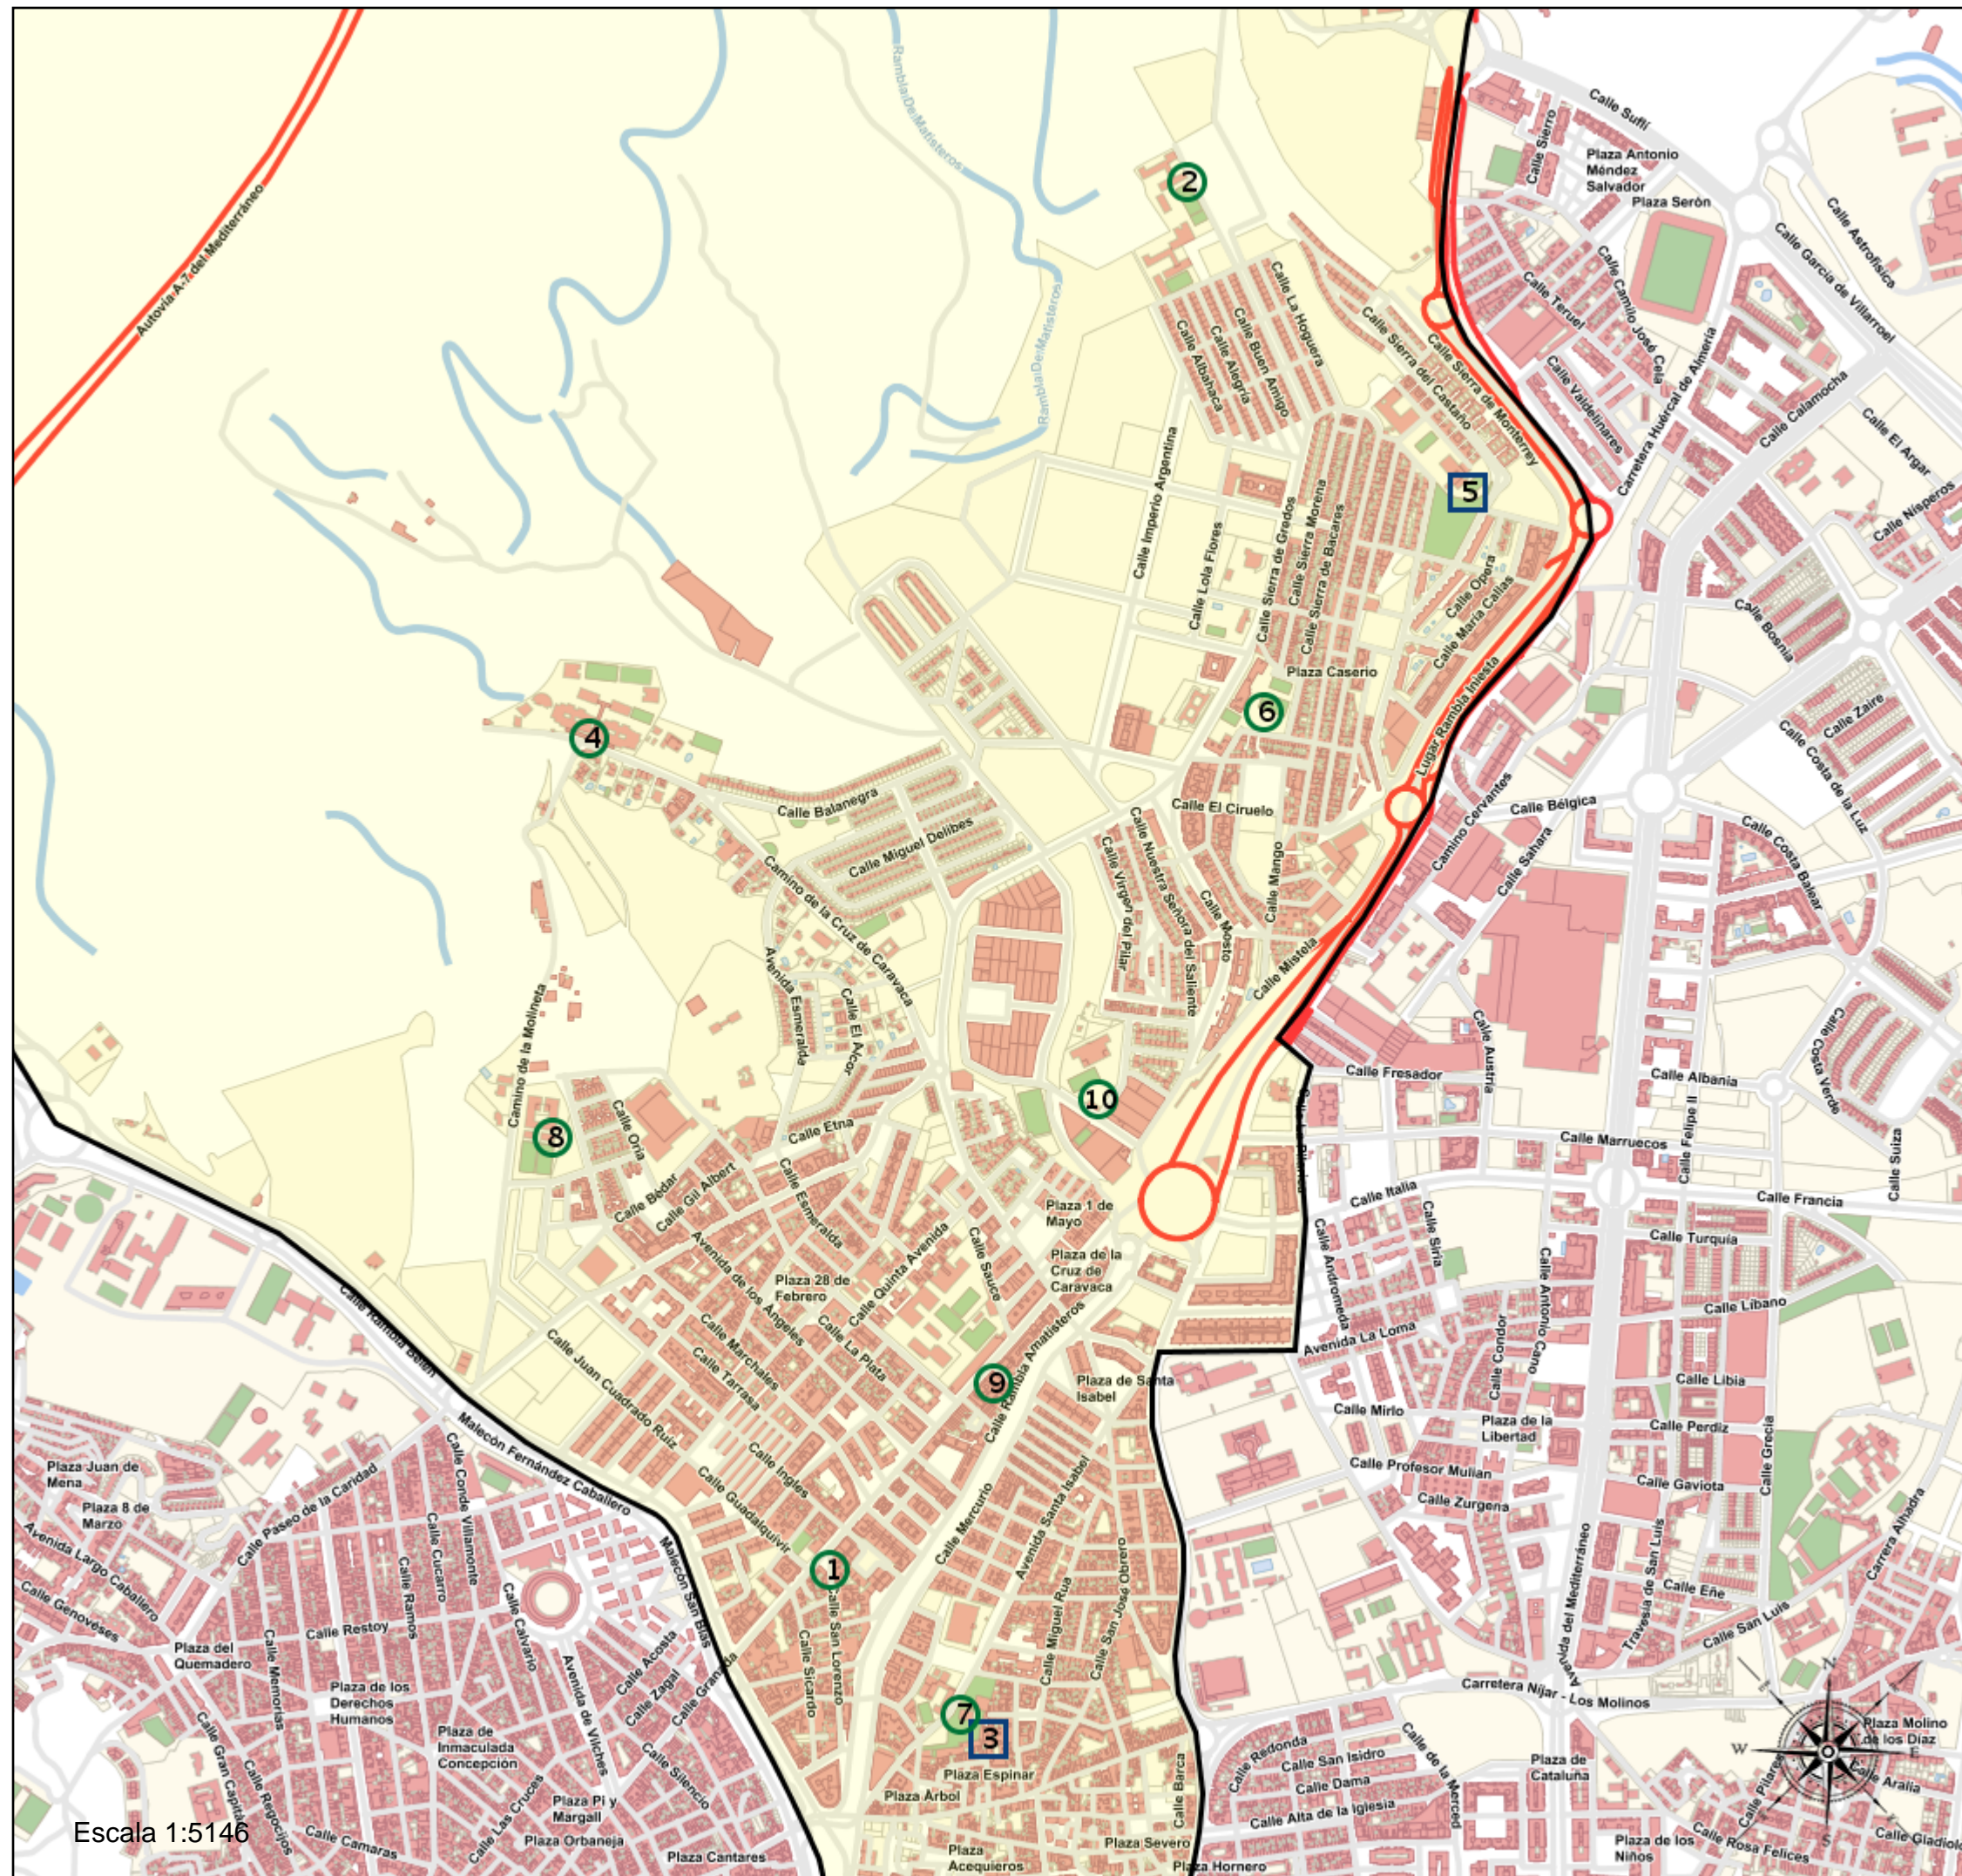

Área de influencia escolar Almería

Almería_I_P_07
Almería_Inf_Pri_07 (Segundo Cic. Infantil/Primaria)

- (1) 04000717 - C.E.I.P. Virgen del Mar
- (2) 04000900 - C.E.I.P. Los Almendros
- (3) 04000936 - C.D.P. Escuelas Profesionales de la Sagrada Familia
- (4) 04000997 - C.E.I.P. Francisco de Goya
- (5) 04001047 - C.D.P. Virgen de la Paz
- (6) 04001072 - C.E.I.P. Ángel Suquía
- (7) 04001266 - C.E.I.P. Luis Siret
- (8) 04004747 - C.E.I.P. Santa Isabel
- (9) 04004954 - C.E.I.P. Indalo
- (10) 04005235 - C.E.I.P. Colonia Araceli

Leyenda

- Centros públicos
- Centros concertados

Área de influencia escolar Almería

Almería_I_P_07
Almería_Inf_Pri_07 (Segundo Cic. Infantil/Primaria)

- (1) 04000717 - C.E.I.P. Virgen del Mar
- (2) 04000900 - C.E.I.P. Los Almendros
- (3) 04000936 - C.D.P. Escuelas Profesionales de la Sagrada Familia
- (4) 04000997 - C.E.I.P. Francisco de Goya
- (5) 04001047 - C.D.P. Virgen de la Paz
- (6) 04001072 - C.E.I.P. Ángel Suquía
- (7) 04001266 - C.E.I.P. Luis Siret
- (8) 04004747 - C.E.I.P. Santa Isabel
- (9) 04004954 - C.E.I.P. Indalo
- (10) 04005235 - C.E.I.P. Colonia Araceli

Leyenda

- Centros públicos
- Centros concertados